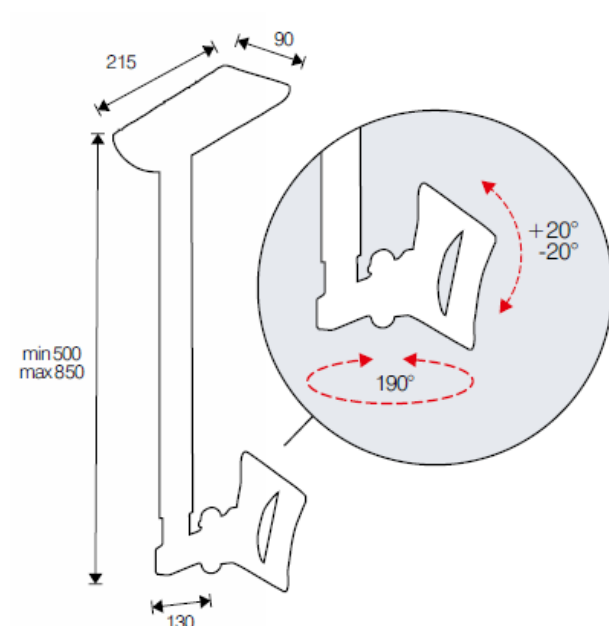

Staffa da soffitto uno snodo

Vesa max 200 x 100
Nero art. 06073
Grigio art. 26073

Versione vesa max 200 x 200
nero art. 06103
grigio art. 26103

Max Kg. 15