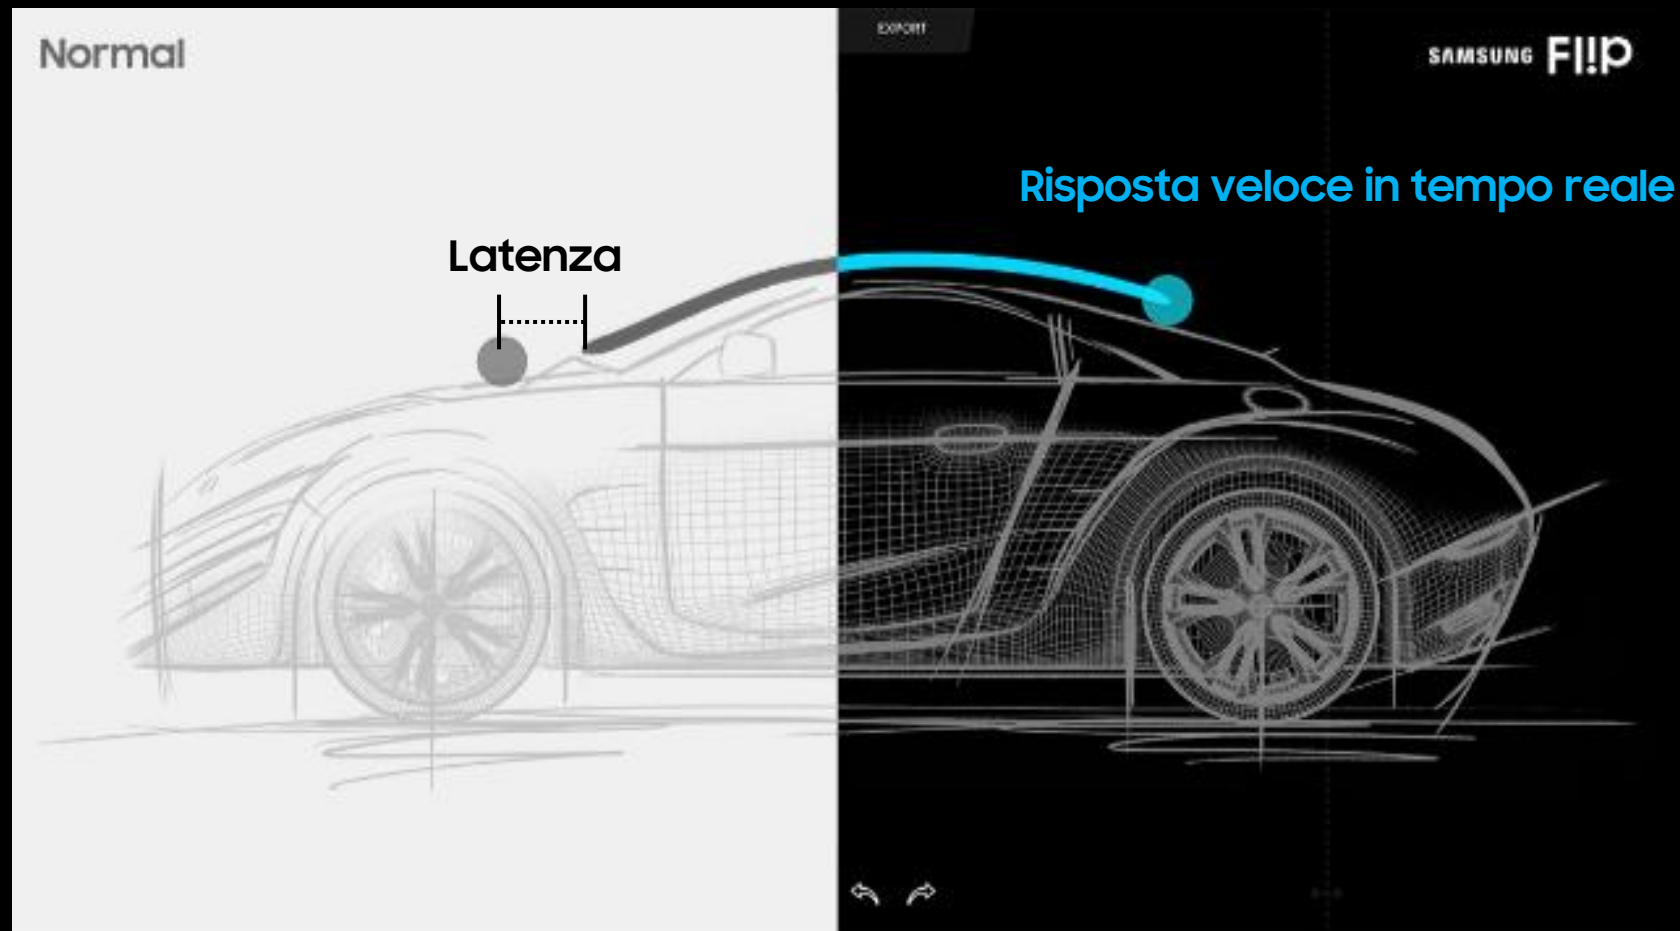

Risoluzione UHD

FI!P Design

Trasforma ogni stanza in una meeting room

Stand su rotelle

Porta penne

Finiture eleganti

Comodo vassoio

FI!P Touch

Una
comunicazione
basata sulla
migliore
tecnologia touch

FI!P Solution

Attiva il tuo display in modo semplice e intuitivo

- Sistema operativo Tizen 3.0
- Sistema di sicurezza Knox
- Memoria interna (8GB)