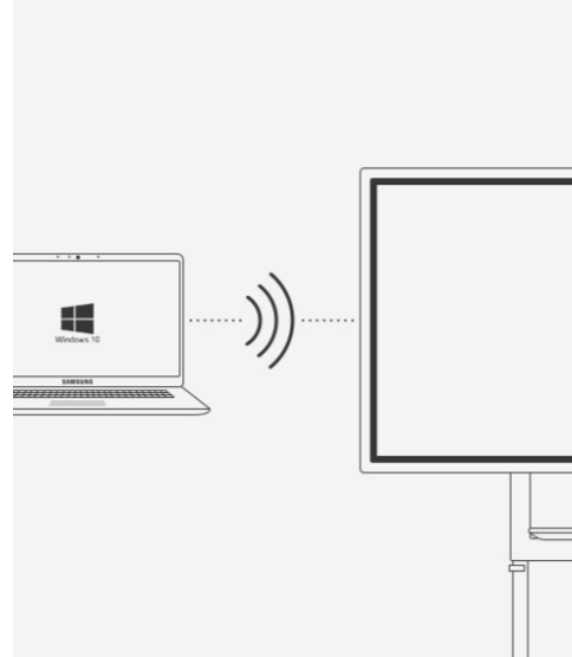

FI!p Presentazione

FI!p Condivisione

Flip Connessione

Molteplici possibilità di connessione

Le varie possibilità di connessione della Samsung Flip forniscono un'esperienza di collaborazione facile e intuitiva e immediata. Interagisci con il tuo dispositivo sullo schermo della Flip, condividendo e prendendo appunti sui contenuti.

* I dispositivi della serie Samsung Galaxy (2016 o successivi) con un firmware Android O aggiornato, possono abilitare lo Screen Mirroring via NFC. .

** Il Samsung Galaxy Note 8 e i dispositivi della serie Galaxy (2016 o successivi) con un firmware Android O aggiornato supportano il mirroring a schermo intero in formato verticale.

HDMI

Win 10 OS

Screen Mirroring

NFC

FLIP Sincronizzazione

Tanti device, un solo controllo

La funzionalità touch out permette all'utente di sincronizzare il suo dispositivo alla Flip per visualizzare e controllare i contenuti in tempo reale. I cambiamenti effettuati sullo schermo centrale vengono trasmessi sul dispositivo connesso e viceversa, per una esperienza d'uso efficiente.