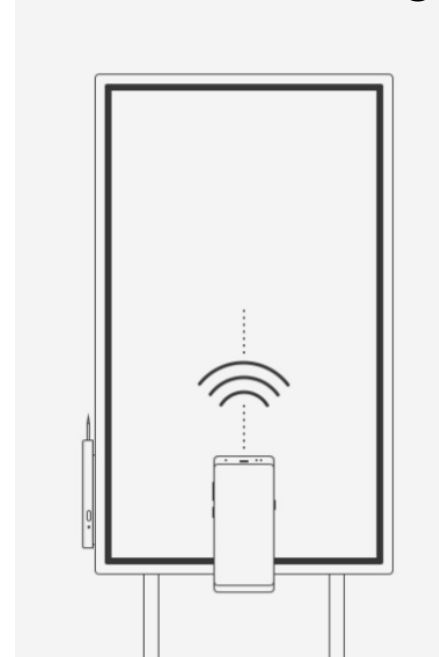

FI!p Presentazione

FI!p Condivisione

Flip Connessione

Molteplici possibilità di connessione

Le varie possibilità di connessione della Samsung Flip forniscono un'esperienza di collaborazione facile e intuitiva e immediata. Interagisci con il tuo dispositivo sullo schermo della Flip, condividendo e prendendo appunti sui contenuti.

* I dispositivi della serie Samsung Galaxy (2016 o successivi) con un firmware Android O aggiornato, possono abilitare lo Screen Mirroring via NFC. .

** Il Samsung Galaxy Note 8 e i dispositivi della serie Galaxy (2016 o successivi) con un firmware Android O aggiornato supportano il mirroring a schermo intero in formato verticale.

HDMI

Win 10 OS

Screen Mirroring

NFC

FLIP Sincronizzazione

Tanti device, un solo controllo

La funzionalità touch out permette all'utente di sincronizzare il suo dispositivo alla Flip per visualizzare e controllare i contenuti in tempo reale. I cambiamenti effettuati sullo schermo centrale vengono trasmessi sul dispositivo connesso e viceversa, per una esperienza d'uso efficiente.