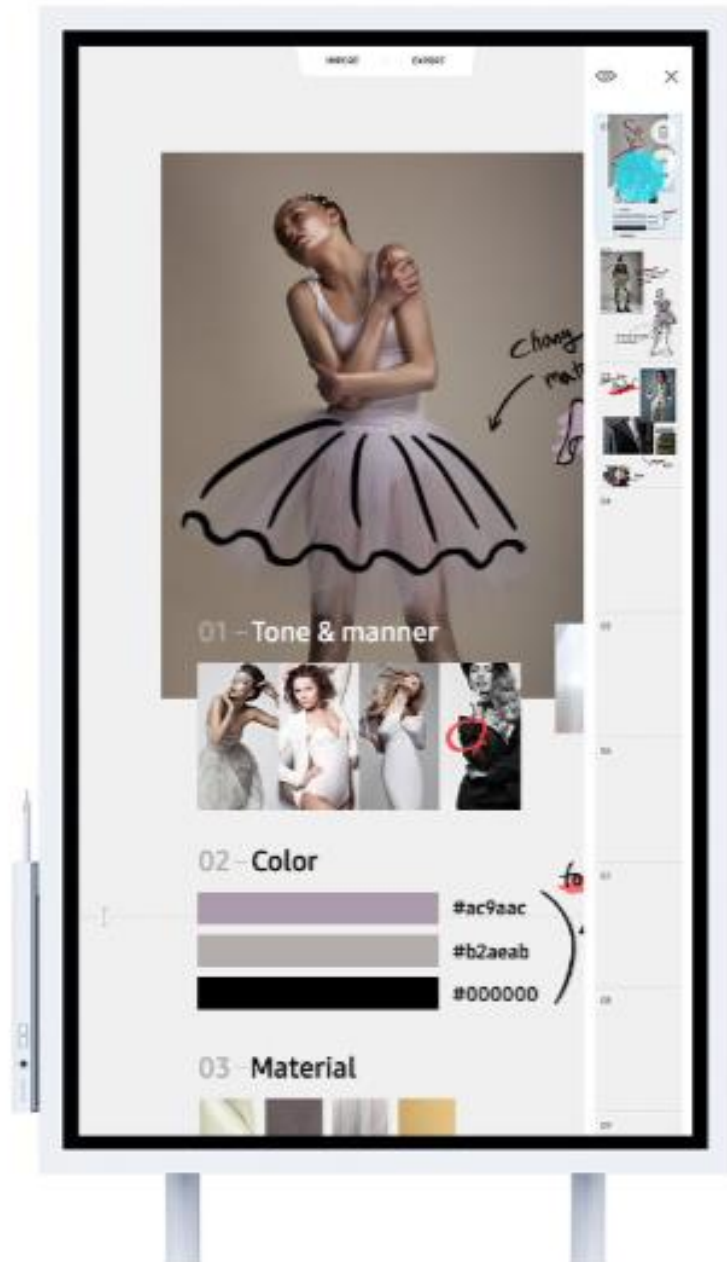

FI!P Navigazione

Naviga intuitivamente

L'immediatezza e il menù intuitivo della Samsung Flip , semplifica la navigazione e riduce il tempo necessario per accedere ai comandi e la visione dei contenuti nella loro interezza. Si può facilmente navigare tra i contenuti delle diverse pagine e aggiungere appunti direttamente sullo schermo.