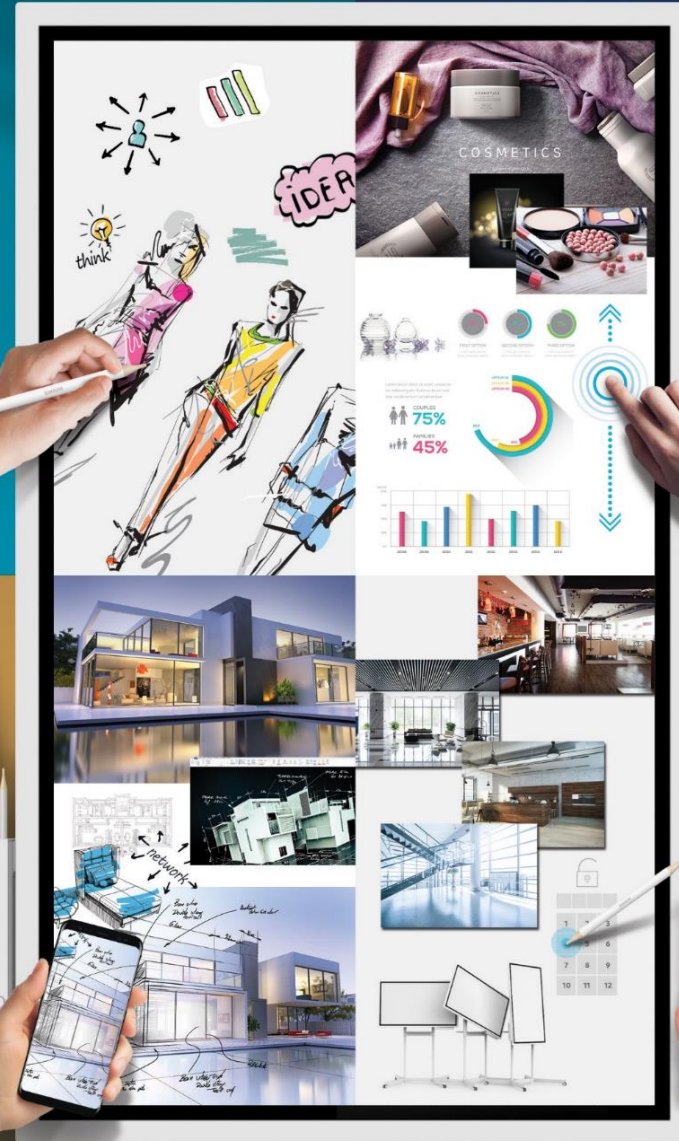

Let's
FI!P

SAMSUNG FLIP

RTR di Cabella
Tel. 011 501012; 011 599405
info@rtrdicabella.com www.rtrdicabella.com

SAMSUNG

FIIP

Inizia una
nuova storia
per le Flip.

Uffici Co-working

Idee/ Networking / Business Flessibili

TECNOLOGIA PER COLLABORARE

Stand mobile per la massima flessibilità

Accensione veloce e facile

Sistema di blocco per file riservati

Architetti

Progettare, Sviluppare, Monitorare

SEMPRE CONNESSO

Visualizzazioni multiple e ancora più ampie