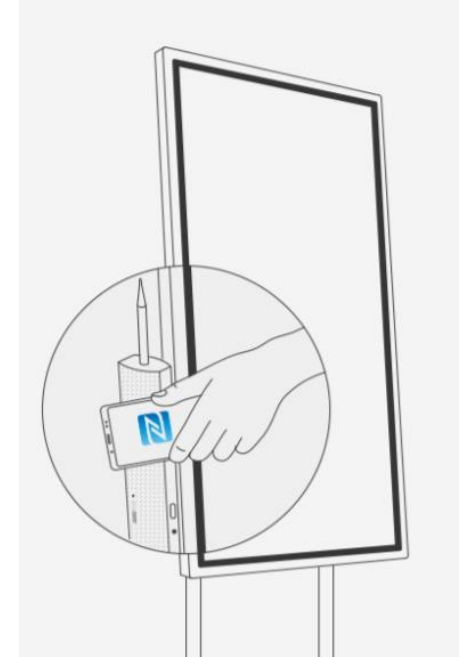

* I dispositivi della serie Samsung Galaxy (2016 o successivi) con un firmware Android O aggiornato, possono abilitare lo Screen Mirroring via NFC. .

** Il Samsung Galaxy Note 8 e i dispositivi della serie Galaxy (2016 o successivi) con un firmware Android O aggiornato supportano il mirroring a schermo intero in formato verticale.

HDMI

Win 10 OS

Screen Mirroring

NFC

FLIP Sincronizzazione

Tanti device, un solo controllo

La funzionalità touch out permette all'utente di sincronizzare il suo dispositivo alla Flip per visualizzare e controllare i contenuti in tempo reale. I cambiamenti effettuati sullo schermo centrale vengono trasmessi sul dispositivo connesso e viceversa, per una esperienza d'uso efficiente.

Touch Out
Control

Wireless
(Win 10)

Mobile
(Galaxy
Note 8)

* La funzionalità Touch Out è disponibile tramite cavo USB o dispositivi Android (2016 o successivi) e Pc Windows 10 collegati in UIBC.

FI!P Presentazione

Mostra in maniera professionale il tuo lavoro

Adattabile ad ogni tipo di spazio, grazie ad uno stand ergonomico e alla funzionalità pivot . La Samsung Flip può essere ruotata in orizzontale o verticale per venire incontro ai diversi bisogni.