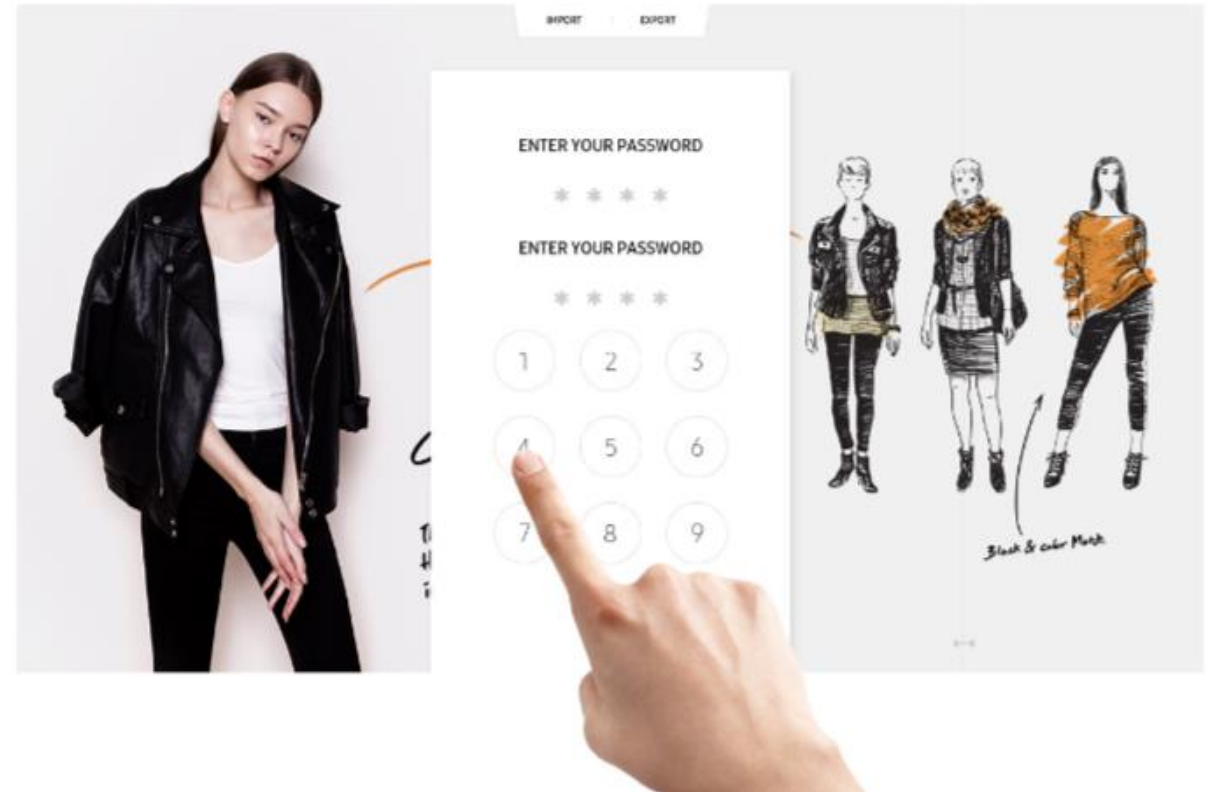

FI!P Protezione

Proteggi le tue idee innovative

Assicurati che le tue idee migliori rimangano private grazie ad un sistema di sicurezza integrato.

Ogni membro del team puo' abilitare una password numerica univoca per fare in modo che i propri contenuti non siano visibili.

Setting
password

Lock/Unlock