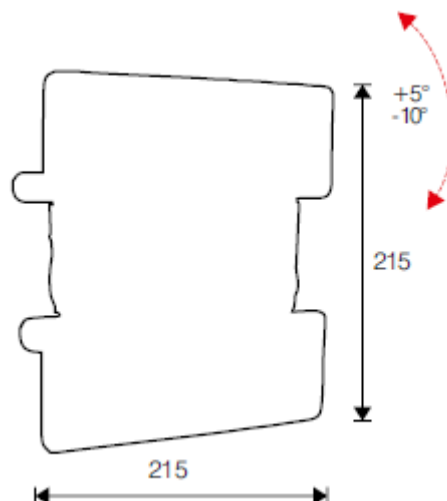

Staffa fissa inclinabile OM06143

Staffa fissa inclinabile
Vesa max 200 x 200
Distanza da muro 49 mm.
Peso max kg. 25

Staffa fissa inclinabile OM06142

Staffa fissa inclinabile
Vesa 75/100/200 x 75/100
Distanza da muro 49 mm.
Peso max kg. 20