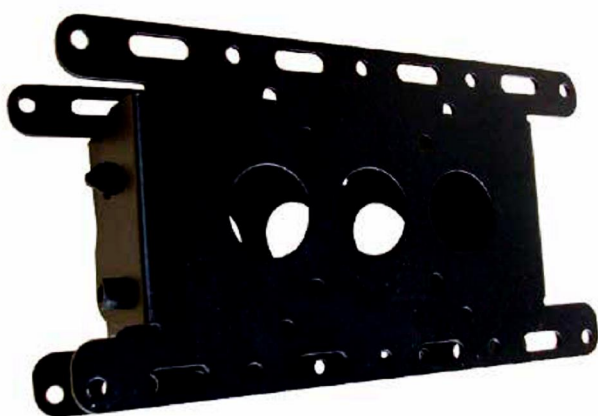

Staffa fissa inclinabile OM06143

Staffa fissa inclinabile
Vesa max 200 x 200
Distanza da muro 49 mm.
Peso max kg. 25

Staffa fissa inclinabile OM06142

Staffa fissa inclinabile
Vesa 75/100/200 x 75/100
Distanza da muro 49 mm.
Peso max kg. 20