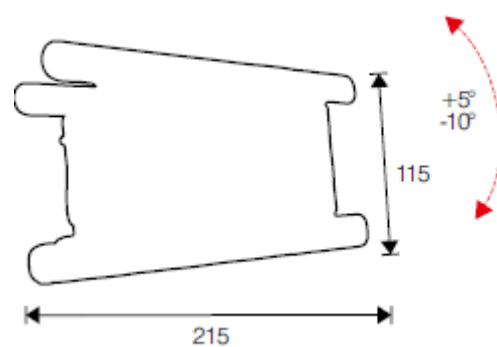

Staffa fissa inclinabile OM06143

Staffa fissa inclinabile
Vesa max 200 x 200
Distanza da muro 49 mm.
Peso max kg. 25

Staffa fissa inclinabile OM06142

Staffa fissa inclinabile
Vesa 75/100/200 x 75/100
Distanza da muro 49 mm.
Peso max kg. 20