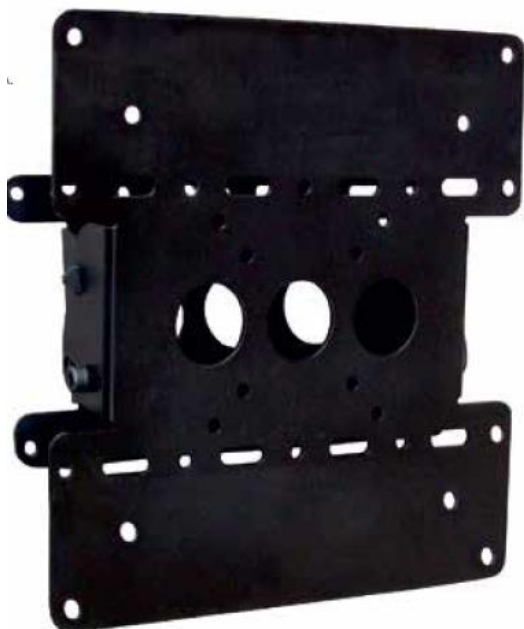

Staffa fissa inclinabile OM06143

Staffa fissa inclinabile
Vesa max 200 x 200
Distanza da muro 49 mm.
Peso max kg. 25

Staffa fissa inclinabile OM06142

Staffa fissa inclinabile
Vesa 75/100/200 x 75/100
Distanza da muro 49 mm.
Peso max kg. 20