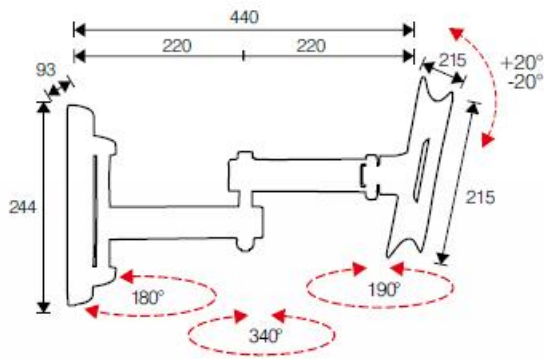

RTR di Cabella
Via Don Leonardo Murialdo 47 – 10142 Torino
Tel. 011 501012, tel/fax 011 599405
info@rtrdicabella.com www.rtrdicabella.com

Staffa a parete 3 snodi OM06117

Vesa 100/200 x 100/200
Max Kg. 15