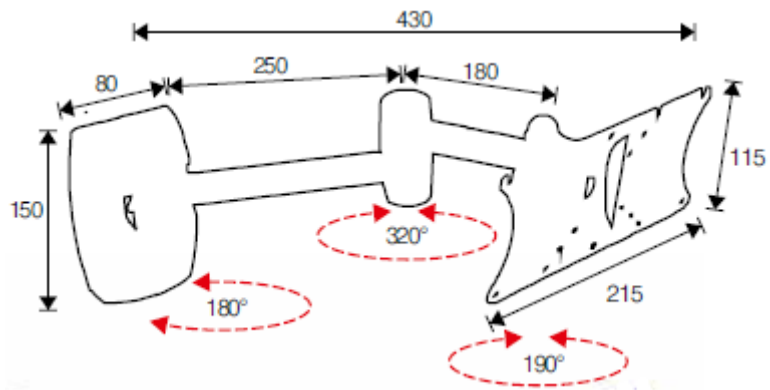

Staffa a parete 3 snodi OM06078

Vesa 100/200 x 100
Max Kg. 10