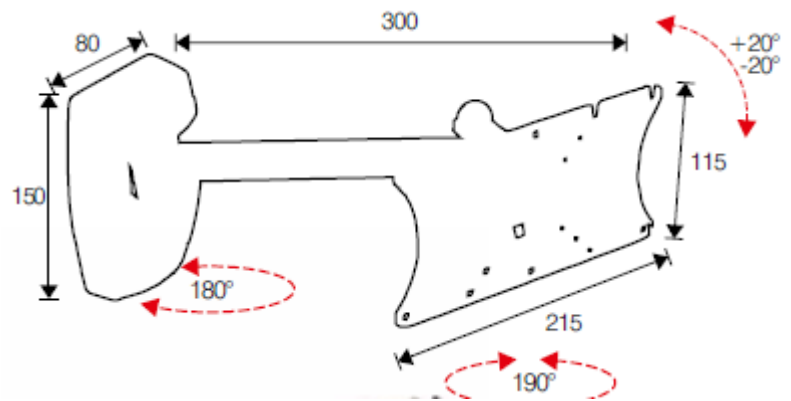

Staffa a parete 2 snodi OM06077

Vesa max 200 x 100
Max Kg. 10