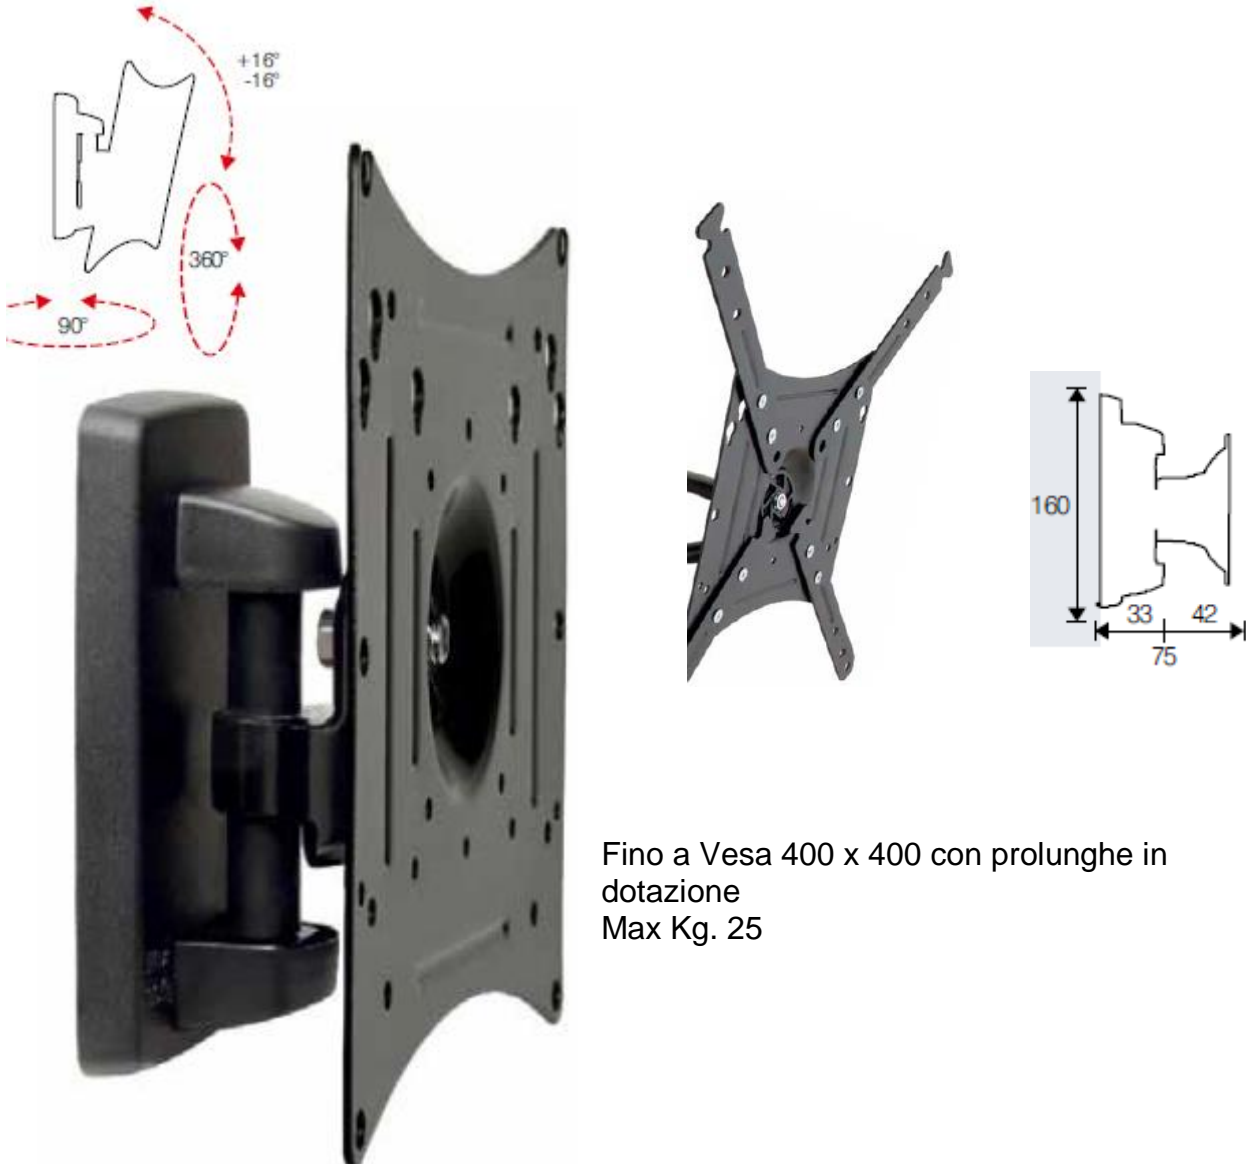

Staffa a parete uno snodo OM04002

Fino a Vesa 400 x 400 con prolunghe in dotazione
Max Kg. 25