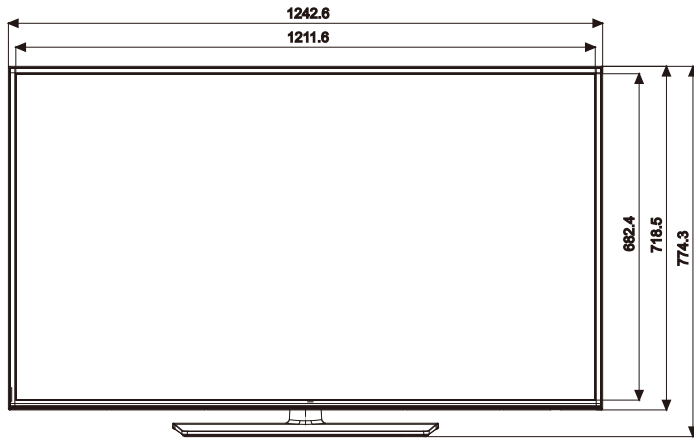

HG65EF690UB

CONNECTORS

1. USB(5V 0.5A)
2. USB(HDD1.0A) / CLONING
3. DIGITAL AUDIO OUT(OPTICAL)
4. HDMI IN1
5. HDMI IN2
6. LAN
7. LAN OUT
8. RJP
9. ANT IN
10. HDMI IN3 (ARC)
11. DATA
12. HP-ID
13. COMPONENT / AV IN
14. VARIABLE AUDIO OUT
15. VOL-CTRL