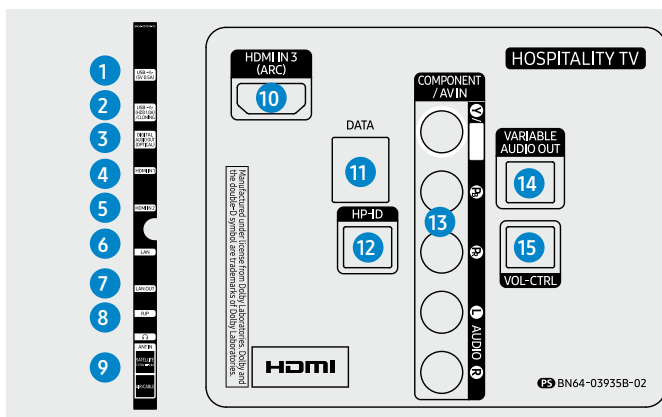

HG65EF690UB

CONNECTORS

1. USB(5V 0.5A)
2. USB(HDD1.0A) / CLONING
3. DIGITAL AUDIO OUT(OPTICAL)
4. HDMI IN1
5. HDMI IN2
6. LAN
7. LAN OUT
8. RJP
9. ANT IN
10. HDMI IN3 (ARC)
11. DATA
12. HP-ID
13. COMPONENT / AV IN
14. VARIABLE AUDIO OUT
15. VOL-CTRL