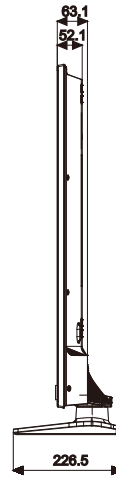

HG65EF690UB

CONNECTORS

1. USB(5V 0.5A)
2. USB(HDD1.0A) / CLONING
3. DIGITAL AUDIO OUT(OPTICAL)
4. HDMI IN1
5. HDMI IN2
6. LAN
7. LAN OUT
8. RJP
9. ANT IN
10. HDMI IN3 (ARC)
11. DATA
12. HP-ID
13. COMPONENT / AV IN
14. VARIABLE AUDIO OUT
15. VOL-CTRL