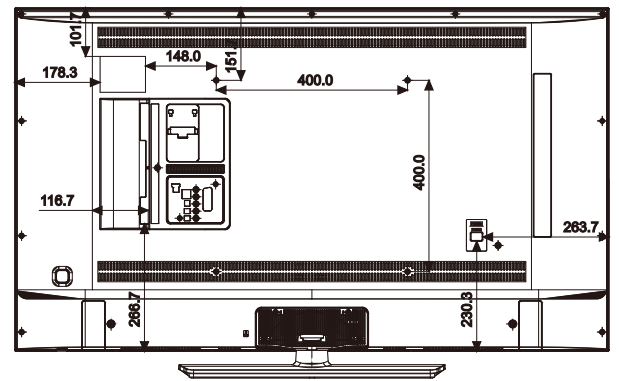

HG65EF690UB

CONNECTORS

1. USB(5V 0.5A)
2. USB(HDD1.0A) / CLONING
3. DIGITAL AUDIO OUT(OPTICAL)
4. HDMI IN1
5. HDMI IN2
6. LAN
7. LAN OUT
8. RJP
9. ANT IN
10. HDMI IN3 (ARC)
11. DATA
12. HP-ID
13. COMPONENT / AV IN
14. VARIABLE AUDIO OUT
15. VOL-CTRL