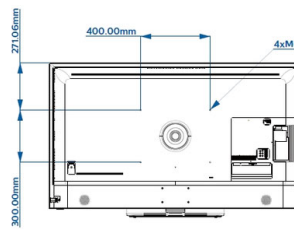

Dimensioni (lxpxa)

- Dimensioni set (L x A x P): 1455 x 837 x 40/50 mm
- Dimensioni apparecchio con supporto (L x A x P): 1455 x 883 x 304 mm
- Peso del prodotto: 30,85 Kg
- Peso prodotto (+ supporto): 33,55 Kg
- Compatibile con montaggio a parete VESA: M6, 400 x 300 mm