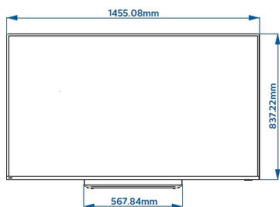

Dimensioni (lxpxa)

- Dimensioni set (L x A x P): 1455 x 837 x 40/50 mm
- Dimensioni apparecchio con supporto (L x A x P): 1455 x 883 x 304 mm
- Peso del prodotto: 30,85 Kg
- Peso prodotto (+ supporto): 33,55 Kg
- Compatibile con montaggio a parete VESA: M6, 400 x 300 mm