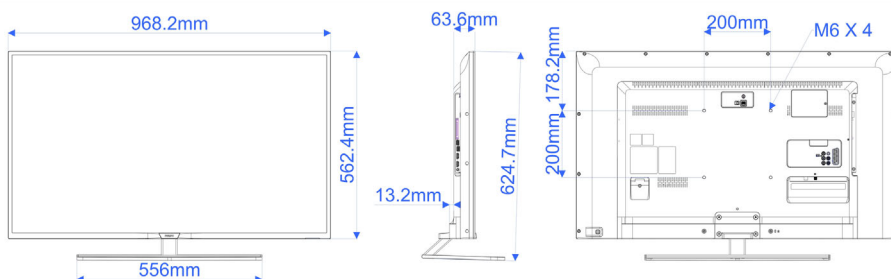

Dimensioni (lxpxa)

- Dimensioni set (L x A x P): 968 x 563 x 64,77 mm
- Dimensioni apparecchio con supporto (L x A x P): 968 x 625 x 250 mm
- Peso del prodotto: 9,1 Kg
- Peso prodotto (+ supporto): 10,5 Kg
- Compatibile con montaggio a parete VESA: M4, 200 x 200 mm