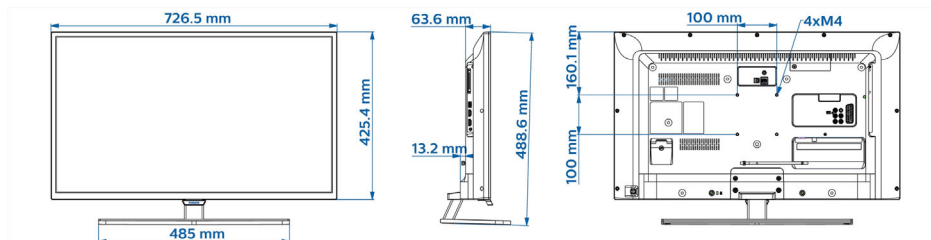

Dimensioni (lxpxa)

- Dimensioni set (L x A x P): 727 x 425 x 64,77 mm
- Dimensioni apparecchio con supporto (L x A x P): 727 x 489 x 179 mm
- Peso del prodotto: 5 Kg
- Peso prodotto (+ supporto): 6,3 Kg
- Compatibile con montaggio a parete VESA: M4, 100 x 100 mm